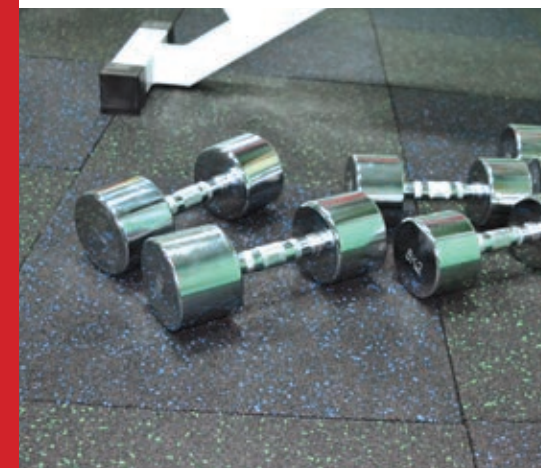

МОДУЛИ С ПАЗЛОВЫМИ И ПРЯМЫМИ КРАЯМИ

Размер: 1 000 x 1 000 мм.

Толщина: 8, 10, 12, 16, 18 мм.

Вес: от 9 кг/м².

Цвета: чёрный, серый, красный.

Состав: армированная резина на основе натуральных и синтетических каучуков.

Подходит для всех типов помещений!